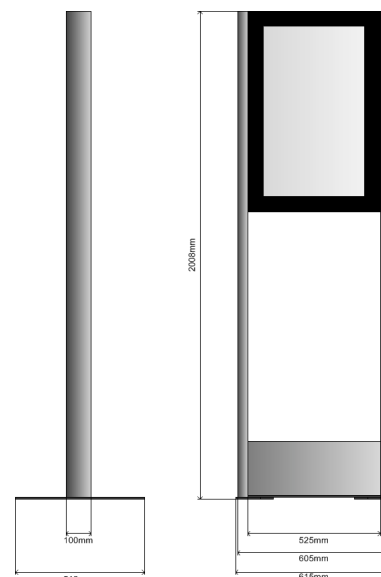

Bestell-Nr.: DS-120-03201-10

multitech ag
Birkenstrass17
8306 Brüttisellen
Switzerland

Tel +41 44 883 28 28
Fax +41 44 883 28 29
Email info@multitech.ch
WEB www.multitech.ch